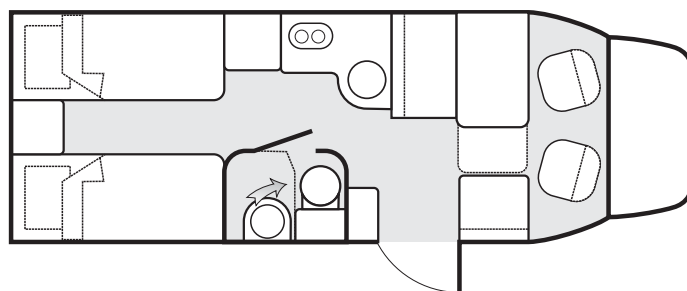

### Kabe udvider Travel Master 700-serien

700-serien, som blev introduceret for et år siden udvides nu med yderligere en model kaldet **Travel Master 740 LB**. Denne nyhed er en lidt større og mere rummelig variant af forrige års succesmodel 700 B. Den nye model har enkeltsenge og et dejligt garderobeskab. Modellen har fået et vinkelkøkken på venstre side, som er afskærmet mod siddegruppen forrest. Når autocamperen har fået vinkelkøkken betyder det, at køleskabet har fået sin rette plads ved siden af køkkenbordet. Der er mulighed for at bestille et ekstra stort køleskab som tilvalg. Toiletrummet på højre side har en rummelig størrelse.

*Travel Master 740 LB er udstyret med et vinkelkøkken, med mulighed for et ekstra stort køleskab.*

*Toiletrummet, der ligger over for køkkenet, har rummelige dimensioner.*

*Speciallakering i Sølv*

*Standard hvid*